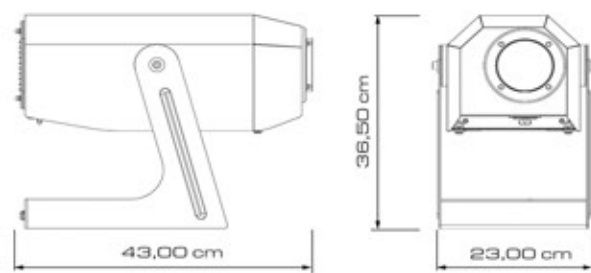

Size & Weight Dimensioni & Peso

Lenght Lunghezza	43,00 cm
Width Larghezza	23,00 cm
Height Altezza	36,50 cm
Weight Peso	12 kg

Construction Dati Strutturali

	DIVUM
Material Materiale	Steel - Aluminium Acciaio - Alluminio
Protection Rating Grado di Protezione	IP54
Color Colore	Black Nero