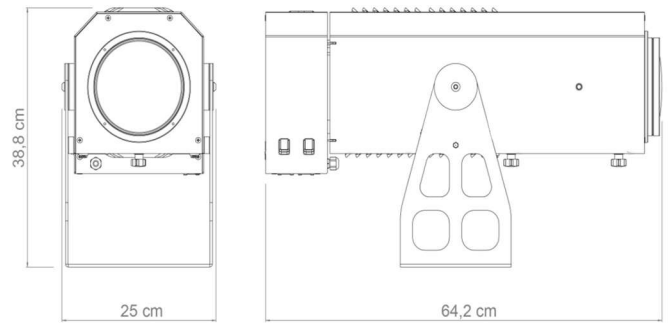

## Size & Weight Dimensioni & Peso

|                            |          |
|----------------------------|----------|
| <b>Lenght</b><br>Lunghezza | 64,20 cm |
| <b>Width</b><br>Larghezza  | 25,00 cm |
| <b>Height</b><br>Altezza   | 38,80 cm |
| <b>Weight</b><br>Peso      | 15 kg    |