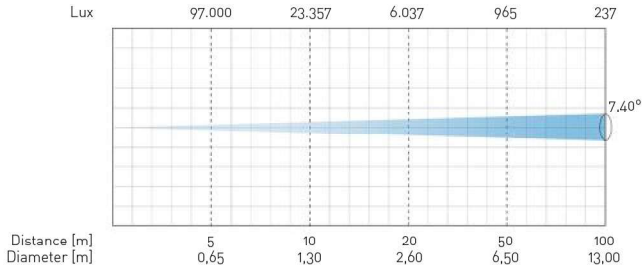

Lamp Lampada

| | GOLUX 600 | GOLUX 1000 |
|---------------------------------------------------|--------------------------------|---------------------------------------------|
| Type Tipo | Philips MSR 575/2 10H 1CT/4 | Philips MSR Gold™ 1000 MiniFastFit 1CT/4 |
| Power Potenza | 575 W | 1.000 W |
| Brightness Luminosità | 49.000 lm | 82.000 lm |
| Color Temperature Temperatura di colore | 6.990 °K | 6.000 °K |
| Life Durata | 1.000 h | 900 h |

GOLUX SERIES

watch projectors on our web store
guarda i proiettori sul nostro store online

GOBOSERVICE
www.goboservice.com

made in italy

Photometric Diagrams Diagrammi Fotometrici

GOLUX 1000 | BEAM ANGLE 7,40°