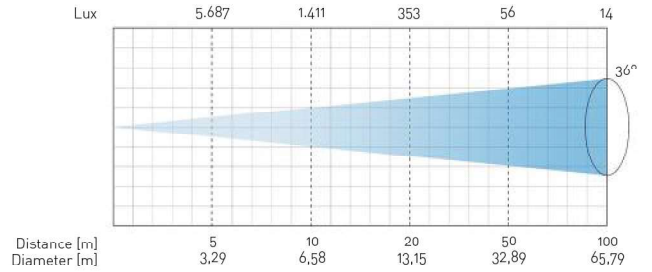

GOLUX 1000 | BEAM ANGLE 36°