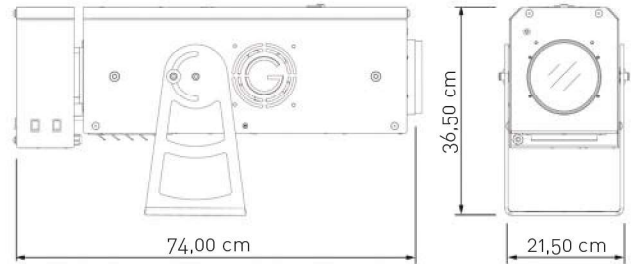

Size & Weight Dimensioni & Peso

| | |
|----------------------------|----------|
| Length Lunghezza | 74,00 cm |
| Width Larghezza | 21,50 cm |
| Height Altezza | 36,50 cm |
| Weight Peso | 15 kg |

Construction Dati Strutturali